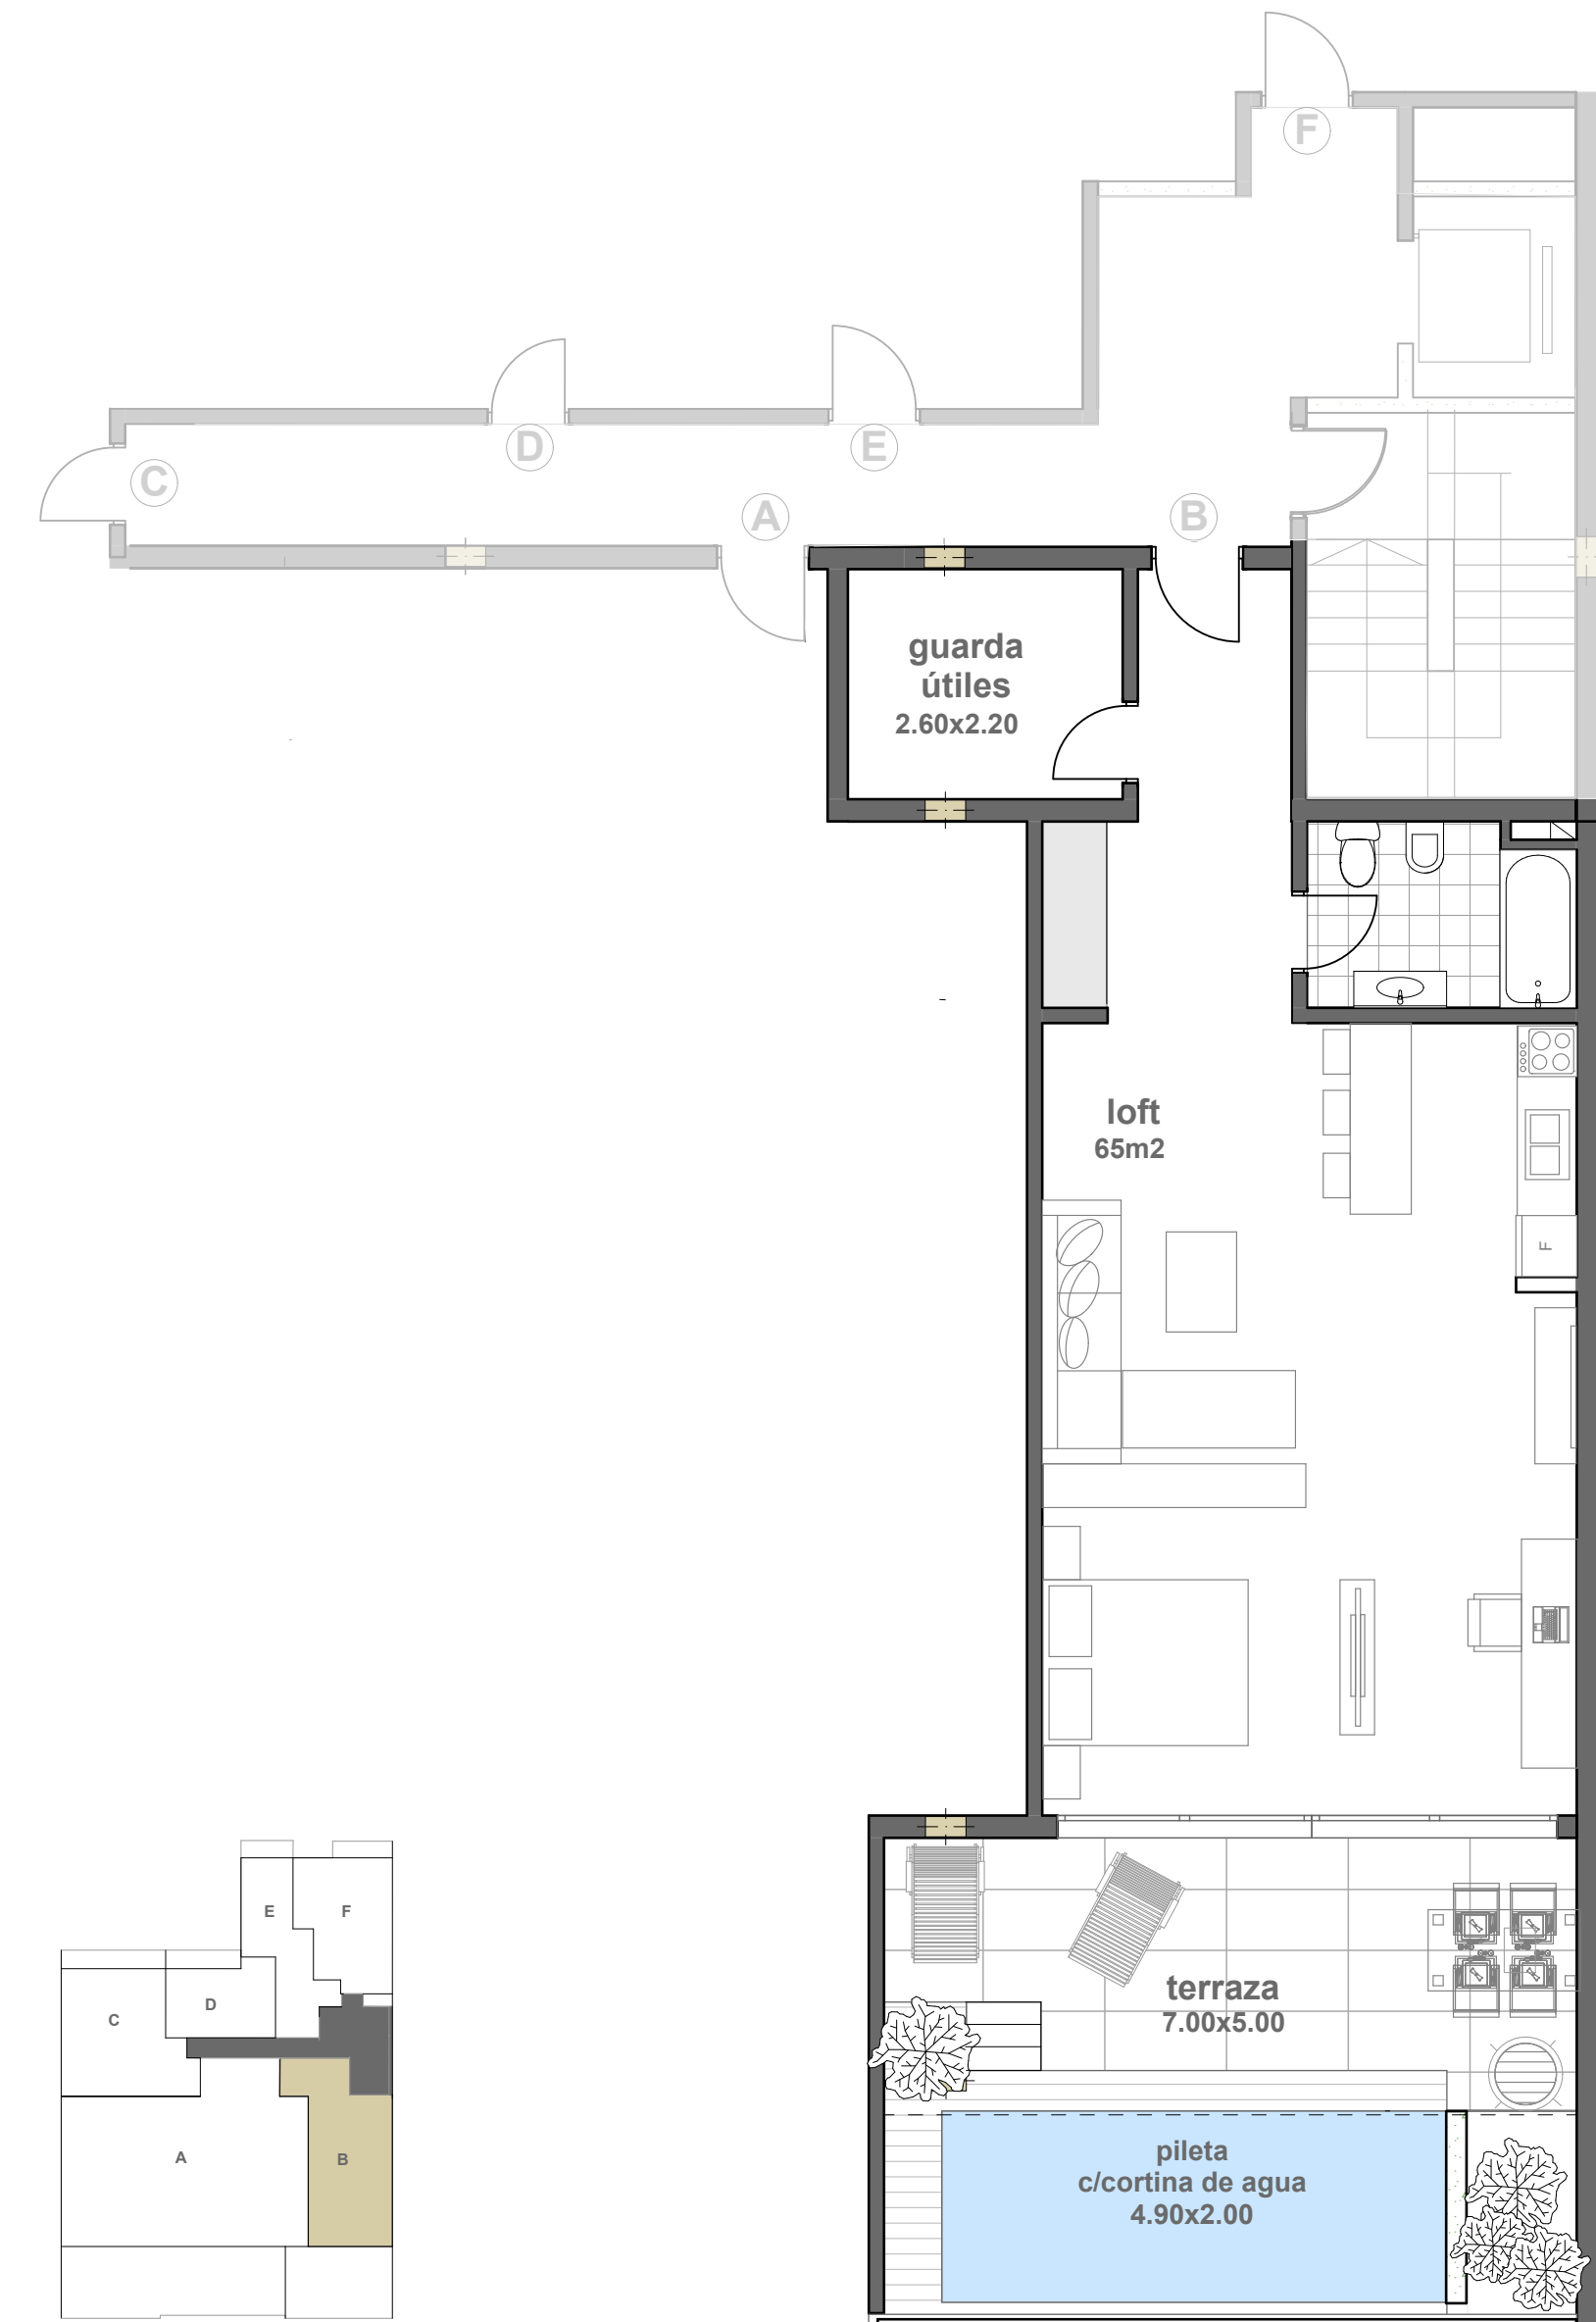

Unidad Loft 1

metros
100m²

metros cub.
65m²

metros semicub.
20m²

metros descub.
15m²

Piso
1B

balcón
sí

vista
Frente

características

- Placard
- Cocina completa con desayunador
- Baulera interna
- Lavadero
- Balcón terraza

plano nucleo vertical / pasillo / loft 1